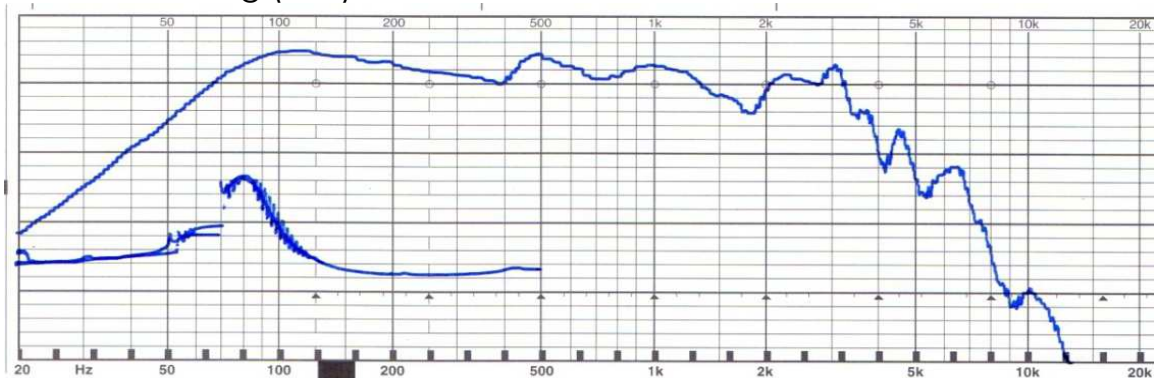

Retro-Subwoofer

MAX-Tube, made by Tricom

bestückt mit gutem **8 Zoll** Westra-Tieftöner

6 Ohm, 120W sinus geschlossene Tube

Durchmesser 244 mm, Länge 465 mm

neue Lagerware, nur für Messung gelaufen.

Messung (kalt)