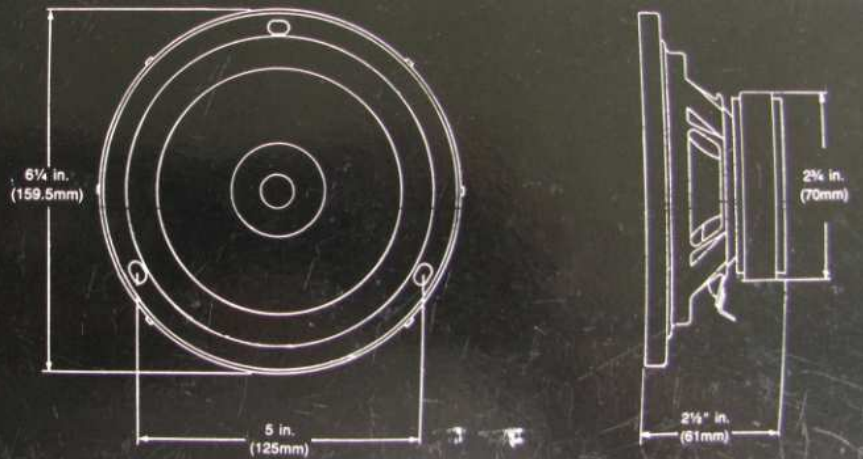

Rümpreis (Paar)

12

Euro