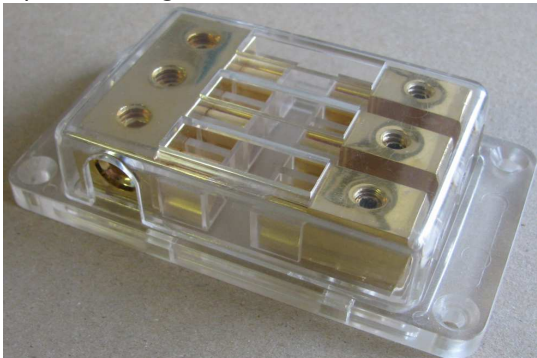

Stromverkabelung: Anschluß und Verteiler

alles NOS (unbenutzt)

sehr hochwertige Qualität aus Messing mit massiver Hartvergoldung

1) Polklemmen-Anschluß

für
18 mm
Batteriepol

Kabelabgänge: 1 x 9,5 mm , 2 x 5 mm,
zudem Schraubanschluß für große Ringöse
57 x 44 x 19 mm Blockmaß (ohne Schraubenkopf)

2) Polklemmen-Anschluß - klein

Ringöse und 2 x 4,5 mm
59 x 28 x 18 mm

3) (Masse-) Verteiler

Kabelabgänge: 2 x 9,5 mm , 4 x 5 mm
89 x 523 x 31 mm Außenmaß

4) Sicherungsverteiler - 4 Sicherungen (normal)

Kabelabgänge: 3 x 9,5 mm , 4 x 5 mm
86 x 62 x 30 mm Außenmaß

5) Sicherungsverteiler 3-fach für Maxifuses

Kabelabgänge: 3 x 9,5 mm , 3 x 6 mm
118 x 61 x 28 mm Außenmaß

6) dto, 4-fach

3 x 9,5 + 4 x 9 mm
118 x 78 x 28

Preise nach Absprache (Vorschläge willkommen)