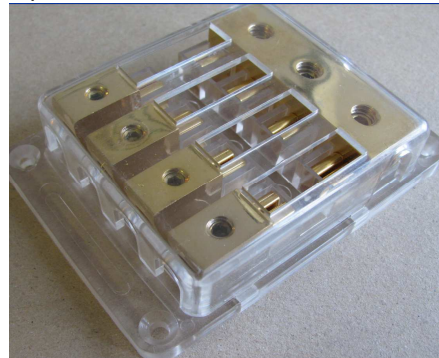

Stromverkabelung: Anschluß und Verteiler

alles NOS (unbenutzt)

sehr hochwertige Qualität aus Messing mit massiver Hartvergoldung

1) Polklemmen-Anschluß

für
18 mm
Batteriepol

Kabelabgänge: 1 x 9,5 mm , 2 x 5 mm,
zudem Schraubanschluß für große Ringöse
57 x 44 x 19 mm Blockmaß (ohne Schraubenkopf)

2) Polklemmen-Anschluß - klein

Ringöse und 2 x 4,5 mm
59 x 28 x 18 mm

3) (Masse-) Verteiler

Kabelabgänge: 2 x 9,5 mm , 4 x 5 mm
89 x 523 x 31 mm Außenmaß

4) Sicherungsverteiler - 4 Sicherungen (normal)

Kabelabgänge: 3 x 9,5 mm , 4 x 5 mm
86 x 62 x 30 mm Außenmaß

5) Sicherungsverteiler 3-fach für Maxifuses

Kabelabgänge: 3 x 9,5 mm , 3 x 6 mm
118 x 61 x 28 mm Außenmaß

6) dto, 4-fach

3 x 9,5 + 4 x 9 mm
118 x 78 x 28

Preise nach Absprache (Vorschläge willkommen)